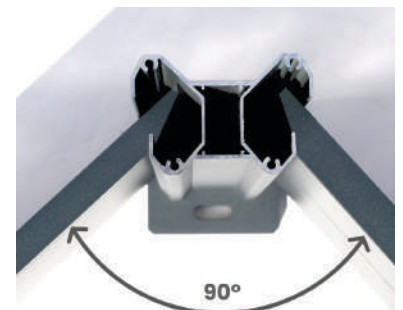

Facile à installer

Fixer les poteaux puis glisser les lames dans les fentes.

Options de personnalisation

-  Type de pose : sur platine à visser ou sceller dans le sol.
-  Composition de la clôture avec différents modèles de lames.
-  Découpe des lames sur mesure.
-  Finition avec entretoise dans le poteau.

Poteau innovant

-  Réaliser des angles entre 90° et 180° avec nos poteaux.
-  Pour une hauteur supérieure à 1,20 m, l'ajout d'un renfort dans le poteau est recommandé pour solidifier la clôture.

Livraison disponible 