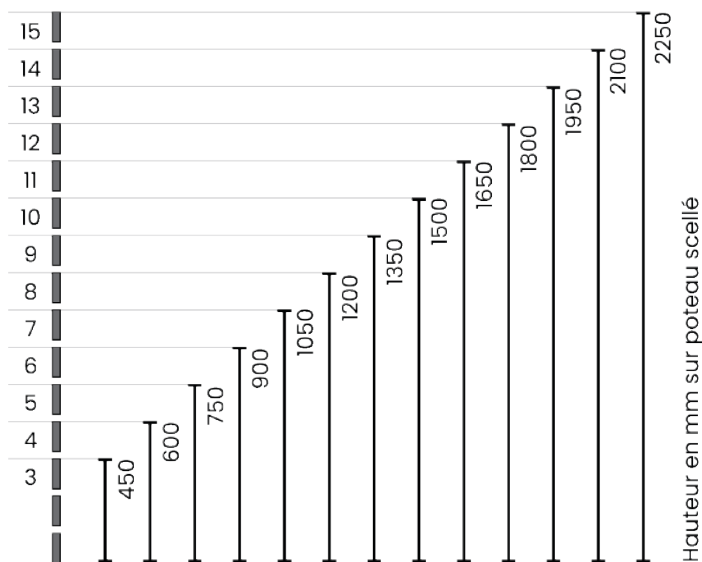

Clôture aluminium

Modèle Volga

Lame ajourée 130

Quantité de lames par hauteur

Hauteur (m)	0,45	0,60	0,75	0,90	1,05	1,20	1,35	1,50	1,65	1,80	1,95	2,10	2,25
Nombre de lames	3	4	5	6	7	8	9	10	11	12	13	14	15

Informations techniques

Matière : aluminium

Dimension lame : 130 x 20 x 1780 mm

Dimension poteau : 105 x 70 mm

Type de pose : scellé ou sur platine

Entraxe poteaux : 1810 mm

Espacement entre lames : 20 mm et +

Clôture aluminium

05 61 72 23 59
contact@quaglia-metal.fr