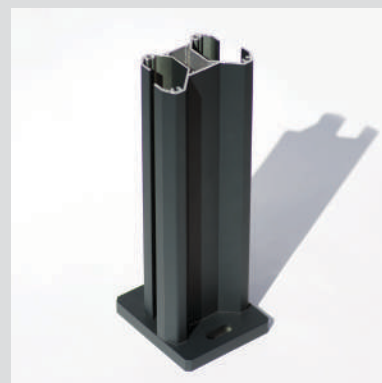

👁️ Brise-vue

Occultation totale et intimité retrouvée chez vous.

🕒 Facile à installer

Fixer les poteaux puis glisser les lames dans les fentes.

Options de personnalisation

- 📄 Type de pose : sur platine à visser ou sceller dans le sol.
- ☰ Composition de la clôture avec différents modèles de lames.
- ✂️ Découpe des lames sur mesure.
- ✦ Finition avec entretoise dans le poteau.

Poteau innovant

- 📐 Réaliser des angles entre 90° et 180° avec nos poteaux.
- ⚠️ Pour une hauteur supérieure à 1,20 m, l'ajout d'un renfort dans le poteau est recommandé pour solidifier la clôture.

Livraison disponible 🚚