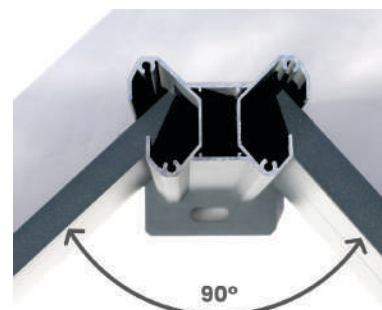

Informations techniques

Matière : aluminium

Dimension lame : 130 x 20 x 1780 mm

Dimension poteau : 105 x 70 mm

Type de pose : scellé ou sur platine

Entraxe poteaux : 1810 mm

Espacement entre lames : 20 mm et +

👁️ Brise-vue

Occultation totale et intimité retrouvée chez vous.

🕒 Facile à installer

Fixer les poteaux puis glisser les lames dans les fentes.

Options de personnalisation

- 📄 Type de pose : sur platine à visser ou sceller dans le sol.
- ☰ Composition de la clôture avec différents modèles de lames.
- ✂️ Découpe des lames sur mesure.
- ✦ Finition avec entretoise dans le poteau.

Poteau innovant

- 📐 Réaliser des angles entre 90° et 180° avec nos poteaux.
- ⚠️ Pour une hauteur supérieure à 1,20 m, l'ajout d'un renfort dans le poteau est recommandé pour solidifier la clôture.

Livraison disponible 🚚