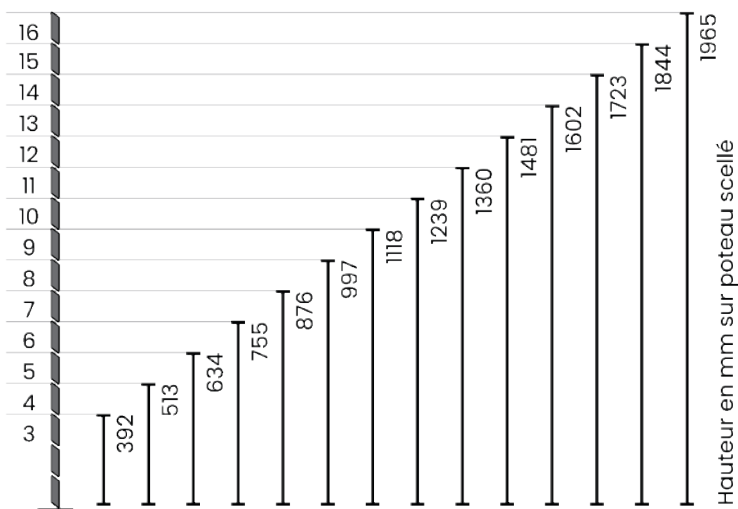

Clôture aluminium

Modèle Danube

QUAGLIA
METAL

Lame persienne 130

Quantité de lames par hauteur

Hauteur (m)	0,392	0,513	0,634	0,755	0,876	0,997	1,118	1,239	1,360	1,481	1,602	1,723	1,844	1,965
Nombre de lames	3	4	5	6	7	8	9	10	11	12	13	14	15	16

Informations techniques

Matière : aluminium

Dimension lame : 130 x 20 x 1780 mm

Dimension poteau : 105 x 70 mm

Type de pose : scellé ou sur platine

Entraxe poteaux : 1810 mm

Espacement entre lames : 20 mm et +