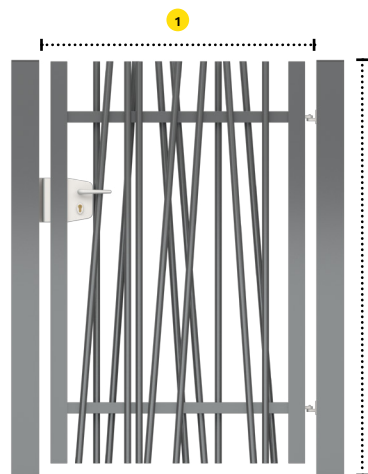

## Déclinaison

Plusieurs déclinaisons possibles :

- Portail autoportant
- Portail coulissant
- Portail pivotant double vantaux
- Clôture

## Caractéristiques

1 **Passage** : jusqu'à 1 m

2 **Hauteur** : jusqu'à 2 m

- Thermolaquage
- Barreaux dépassants soudés en applique de part et d'autre des 2 lisses
- Version manuelle ou motorisée
- Livré avec 2 piles à sceller
- Procédé de fabrication contrôlé, durabilité testée